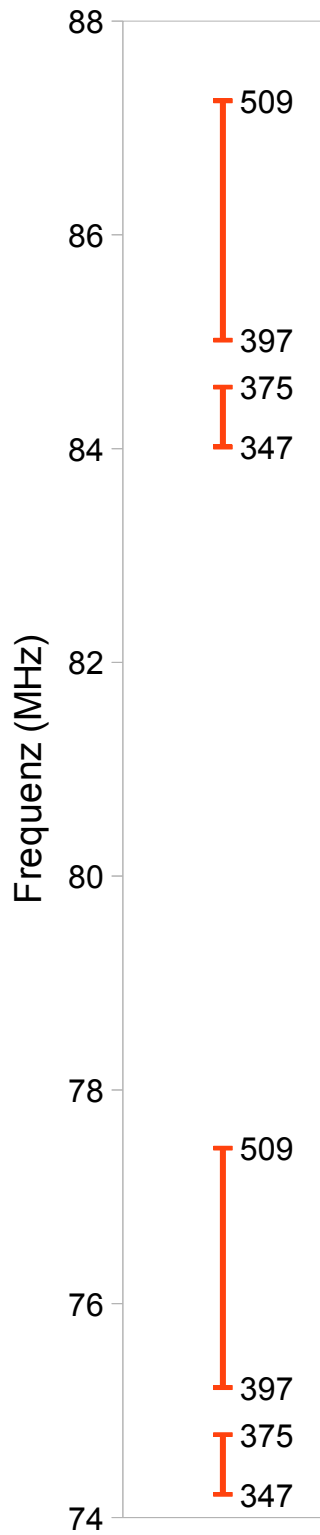

BOS Kanäle

4m Band

2m Band

70cm Band